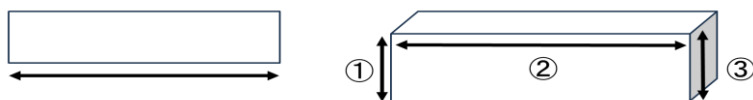

【 インテリア類 ① 】				
品名	会員		一般	
	税抜	税込	税抜	税込
テーブルクロス(大・小)	1,229	1,351	1,329	1,461
テーブルクロス (刺繍・レース) (大・小)	1,734	1,907	1,834	2,017
卓上マット	613	674	713	784
紅白幕・門幕(1㎡あたり)	1,450	1,595	1,550	1,705
のれん(大・小)	1,156	1,271	1,256	1,381
座布団・クッションカバー	811	892	911	1,002
自動車シートカバーセット	3,149	3,463	3,249	3,573
自動車シートカバー				
(レース単) ヘッド	738	811	838	921
(レース単) ひじ掛け	738	811	838	921
(レース単) 一人掛け	738	811	838	921
(レース単) 後部	738	811	838	921
アップライトピアノカバー	2,583	2,841	2,683	2,951
グランドピアノカバー	3,863	4,249	3,963	4,359
マルチカバー(S・M)	2,583	2,841	2,683	2,951
ソファーカーバーセット(L字型含む)				
(1人掛)	2,152	2,367	2,252	2,477
(2人掛)	4,294	4,723	4,394	4,833
(3人掛)	6,422	7,064	6,522	7,174
(4~5人掛)	8,551	9,406	8,651	9,516
ソファーカーバー単品	1,450	1,595	1,550	1,705
【 白布 】 ※納期によって割引します(下記参照)				
品名	会員		一般	
	税抜	税込	税抜	税込
(小)2m以内	2,851	3,136	2,951	3,246
(中)3m以内	6,415	7,056	6,515	7,166
(大)4m以内	11,404	12,544	11,504	12,654
(特大)5m以内	17,820	19,602	17,920	19,712
(超特大)5m超	要見積り			

※採寸は長い面の長さを図る

①+②+③を足した長さ

※納期

1ヶ月・・・10%OFF 2ヶ月・・・20%OFF 3ヶ月以降・・・30%OFF